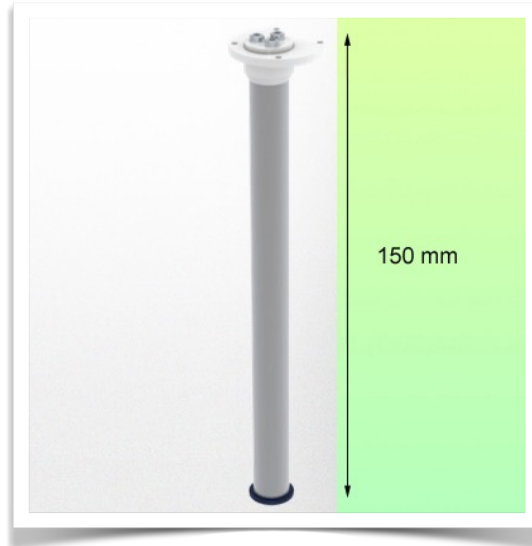

Présentatie

Référence: WM 227.265

Uitklapbare en draaibare paal voor niet-hoogteverstelbare medische armen 150 mm lang

Deze onderpaal van 150 mm wordt bevestigd aan de onderzijde van de niet in hoogte verstelbare armen van het medische scherm en maakt het mogelijk extra accessoires aan de paal te bevestigen. Het is de ideale aanvulling wanneer er geen ruimte beschikbaar of afwezig is. De diameter van deze stok is 25 mm en maakt het mogelijk al onze accessoires erop te bevestigen, met inbegrip van de buisadapter van 25 mm of de variabele buisadapter van 23 tot 40 mm.

**Technische specificaties:**

- \* Paal diameter 25 mm \* Paal lengte 150 mm
- \* Bevestiging onder de niet in hoogte verstelbare armen voor display.
- \* Ondersteund gewicht max 12 Kg \* Kleur RAL 7024 Grafietgrijs \* Garantie 5 jaar