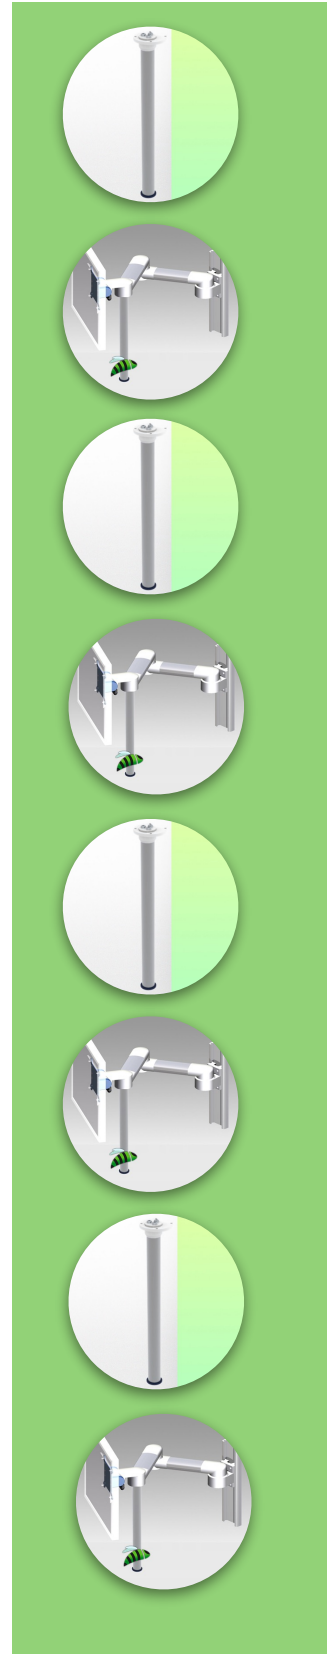

Présentatie

Référence: WM 227.265

Uitklapbare en draaibare paal voor niet-hoogteverstelbare medische armen 150 mm lang

Deze onderpaal van 150 mm wordt bevestigd aan de onderzijde van de niet in hoogte verstelbare armen van het medische scherm en maakt het mogelijk extra accessoires aan de paal te bevestigen. Het is de ideale aanvulling wanneer er geen ruimte beschikbaar of afwezig is. De diameter van deze stok is 25 mm en maakt het mogelijk al onze accessoires erop te bevestigen, met inbegrip van de buisadapter van 25 mm of de variabele buisadapter van 23 tot 40 mm.

**Technische specificaties:**

- \* Paal diameter 25 mm \* Paal lengte 150 mm
- \* Bevestiging onder de niet in hoogte verstelbare armen voor display.
- \* Ondersteund gewicht max 12 Kg \* Kleur RAL 7024 Grafietgrijs \* Garantie 5 jaar