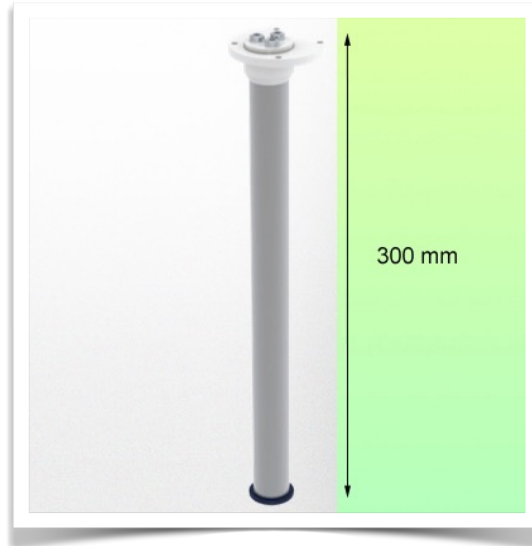

Présentatie

Référence: WM 227.268

Uitklapbare en draaibare paal voor hoogteverstelbare medische armen 300 mm lang

Deze onderpaal van 300 mm wordt bevestigd aan de onderzijde van de in hoogte verstelbare armen van het medische scherm en maakt het mogelijk extra accessoires aan de paal te bevestigen. Het is de ideale aanvulling wanneer er geen ruimte beschikbaar of afwezig is. De diameter van deze stok is 25 mm en maakt het mogelijk al onze accessoires erop te bevestigen, met inbegrip van de buisadapter van 25 mm of de variabele buisadapter van 23 tot 40 mm.

Technische specificaties:

- * Paal diameter 25 mm * Paal lengte 300 mm
- * Bevestiging onder de in hoogte verstelbare armen voor display.
- * Ondersteund gewicht max 12 Kg * Kleur RAL 7024 Grafietgrijs * Garantie 5 jaar