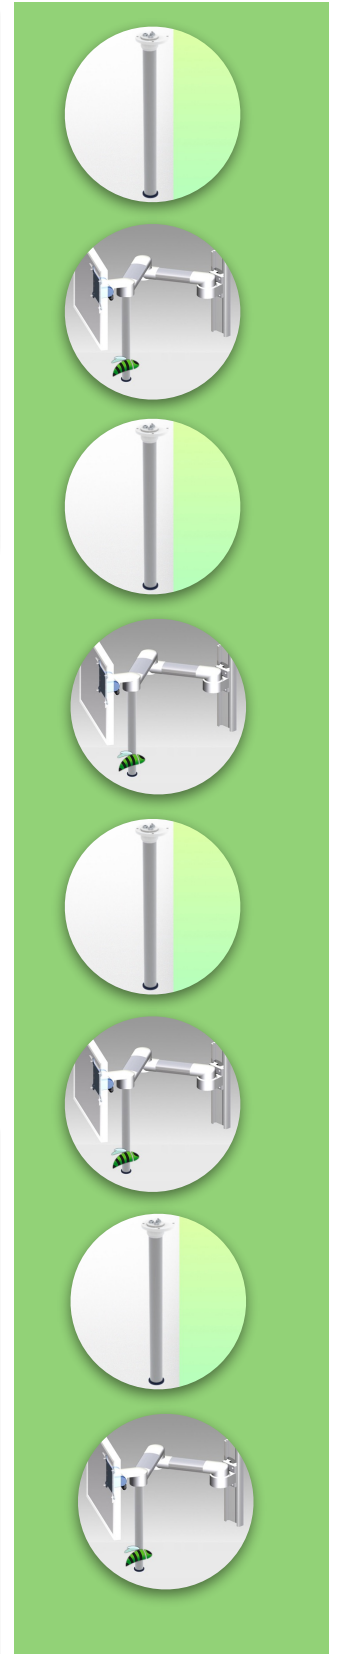

Présentatie

Référence: WM 227.268

Uitklapbare en draaibare paal voor hoogteverstelbare medische armen 300 mm lang

Deze onderpaal van 300 mm wordt bevestigd aan de onderzijde van de in hoogte verstelbare armen van het medische scherm en maakt het mogelijk extra accessoires aan de paal te bevestigen. Het is de ideale aanvulling wanneer er geen ruimte beschikbaar of afwezig is. De diameter van deze stok is 25 mm en maakt het mogelijk al onze accessoires erop te bevestigen, met inbegrip van de buisadapter van 25 mm of de variabele buisadapter van 23 tot 40 mm.

Technische specificaties:

- * Paal diameter 25 mm * Paal lengte 300 mm
- * Bevestiging onder de in hoogte verstelbare armen voor display.
- * Ondersteund gewicht max 12 Kg * Kleur RAL 7024 Grafietgrijs * Garantie 5 jaar