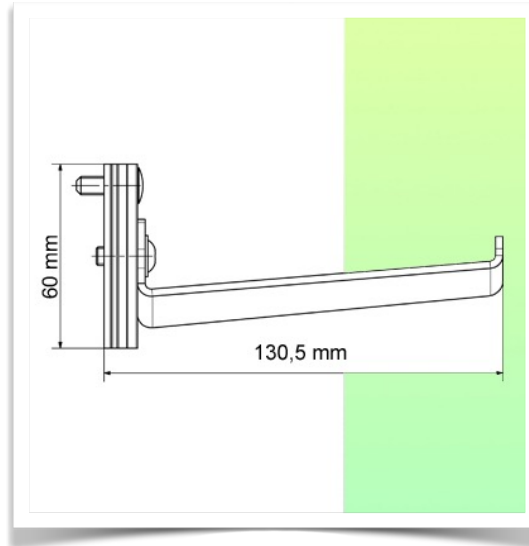

Présentation

Référence: WM 227.269

Support pour le scanner de codes-barres fixation sur les bras médicaux Combo

Support Universel pour scanner à codes barres.

Ce support universel pour scanner à codes barres idéal pour maintenir le scanner à proximité de l'installation médicale. Ce robuste support pour lecteur codes barres est le rangement parfait où le scanning est d'application.

**Caractéristiques techniques:**

- \* Dimensions de 13,5 x 10,31 x 6 cm
- \* Fixation sur bras médical Combo du côté droit
- \* Couleur: RAL 7034 Gris Graphite
- \* Garantie 5 ans