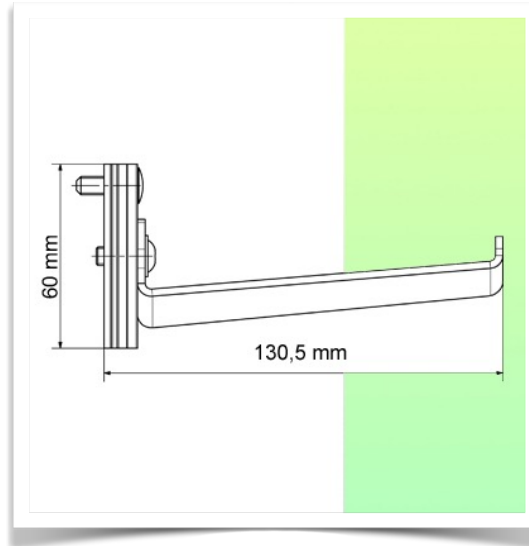

Présentatie

Référence: WM 227.269

Houder voor barcode scanner voor plaatsing op medische armen Combo

Universele houder voor barcodescanner.

Dit universele statief voor barcodescanners is ideaal om de scanner dicht bij de medische faciliteit te houden. Dit stevige statief voor barcodescanners is de perfecte opslagplaats waar scannen gewenst is.

Technische specificaties:

- * Afmetingen: 13,5 x 10,31 x 6 cm
- * Plaatsing aan de rechterzijde van de Combo medische arm
- * Kleur: RAL 7034 Grafietgrijs
- * 5 jaar garantie