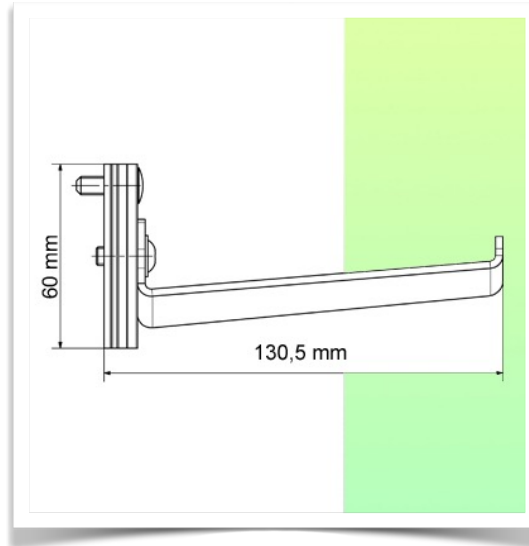

Présentatie

Référence: WM 227.271

Barcode scanner houder, medische arm bevestiging voor niet-intrekbare toetsenborden

Universele houder voor barcodescanner.

Dit universele statief voor barcodescanners is ideaal om de scanner dicht bij de medische faciliteit te houden. Dit stevige statief voor barcodescanners is de perfecte opslagplaats waar scannen gewenst is.

Technische specificaties:

- * Afmetingen: 13,5 x 10,31 x 6 cm
- * Plaatsing op medische arm bevestiging voor niet-intrekbare toetsenborden
- * Kleur: RAL 7034 Grafietgrijs
- * 5 jaar garantie