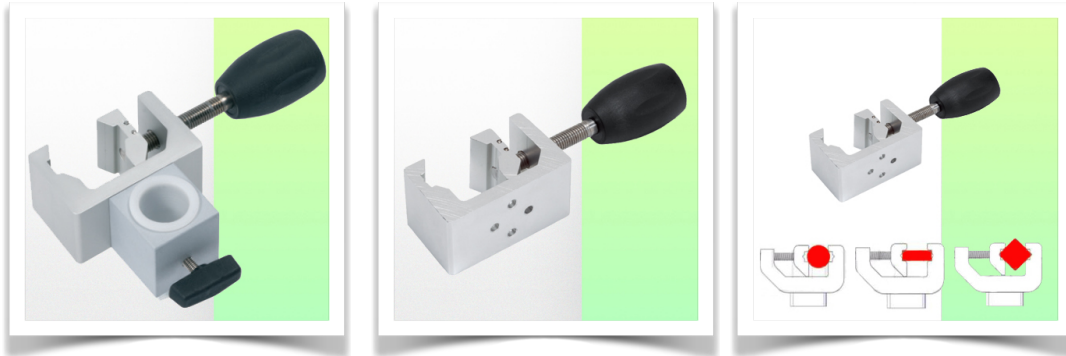

Presentatie

Referentie: WM 330.002

Klem voor paal van 25 mm diameter

Met deze klembeugel kan een paal van 25 mm aan de ene kant worden aangesloten en aan de andere kant tot 48 mm worden geklemd.

Kan worden gebruikt voor vele soorten locaties, elke vorm van paal met elke hoek.

Specificaties:

- * Aansluiting op een 25 mm paal
- * 25x10 railmontage (Europese standaard) Verticaal
- * 25x10 rail montage (Europese standaard) Horizontaal
- * Montage op paal tot 48 mm diameter
- * Montage op vierkante of rechthoekige buis
- * VESA 75 en 100 mm
- * Vaste Vesa 75/100 kop
- * Kleur: Aluminium en zwart
- * Garantie: 5 jaar