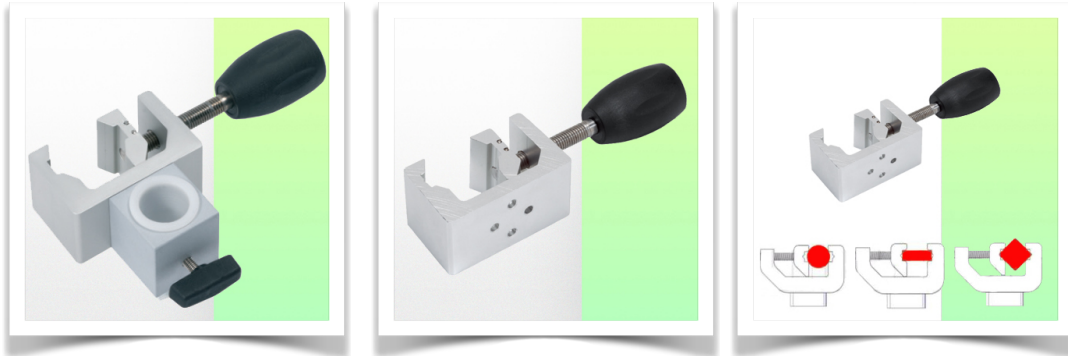

## Klem voor paal van 18 mm diameter

Met deze klembeugel kan een paal van 18 mm aan de ene kant worden aangesloten en aan de andere kant tot 48 mm worden geklemd.

Kan worden gebruikt voor vele soorten locaties, elke vorm van paal met elke hoek.

### Specificaties:

- \* Aansluiting op een 18 mm paal
- \* 25x10 railmontage (Europese standaard) Verticaal
- \* 25x10 rail montage (Europese standaard) Horizontaal
- \* Montage op paal tot 48 mm diameter
- \* Montage op vierkante of rechthoekige buis
- \* VESA 75 en 100 mm
- \* Vaste Vesa 75/100 kop
- \* Kleur: Aluminium en zwart
- \* Garantie: 5 jaar